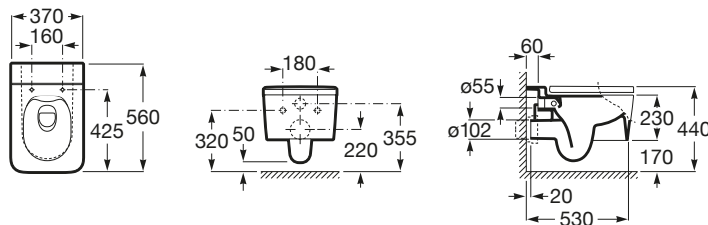

Dibujos técnicos